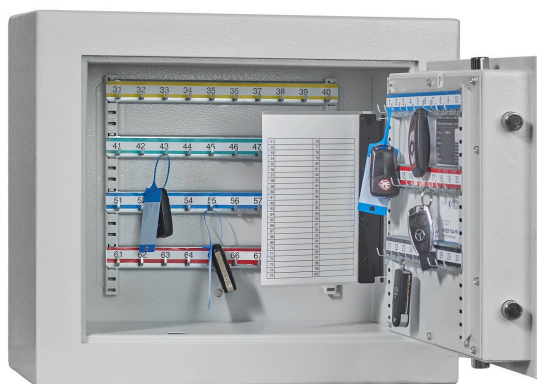

## HTS 119-01

Sejf na klucze do montażu na ścianie

#### Wielkość sejfu

Wymiary zewnętrzne: 450 mm × 520 mm × 250 mm

## Szczegóły techniczne

Wymiary zewnętrzne (W x Sz x G)	450 mm x 520 mm x 250 mm
Wymiary wewnętrzne (W x Sz x G)	330 mm x 400 mm x 110 mm
Waga	36 kg
Pojemność	17 l
Klasa bezpieczeństwa	S2
Limit wartości chronionej w domu	do 30.000 €
Limit wartości chronionej w firmie	do 2.500 €
Standardowy zamek	Zamek kluczowy
Wielkość sejfu	Mały
Numer artykułu	HTS 119-01
Haki na klucze	70
Przestawne listwy hakowe	tak
Kierunek otwierania drzwi	prawostronne
Grubość drzwi	60 mm
Kąt otwarcia drzwi	180°
Wymiary światła drzwi	302 x 372 mm
Wystające zawiasy/okucia drzwi	12 mm
Lakier/Kolor	jasnoszary RAL 7035
Zamek	kluczowy (2 klucze)
Właściwości zamka	ryglowanie z trzech stron, obszar zawiasów dodatkowo zabezpieczony bolcami stałymi
Więcej danych o korpusie	dwuścienny, grubość 60 mm, listwa przeciwpożarowa wokół otworu drzwi
Więcej danych o drzwiach	dwuścienne, płyta o grubości 6 mm
Przystosowany do kotwienia w podłożu	tak
Przystosowany do montażu w ścianie	tak
Wyposażenie	- 7 kolorowych, ponumerowanych listw po 10 haków na klucze, - uchwyt na spis kluczy