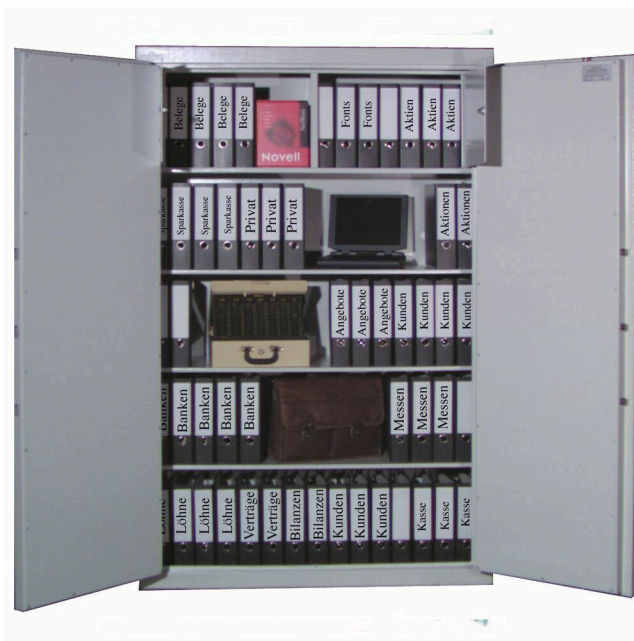

SDL 12125

Szafa na dokumenty. 2-drzwiowa

Najważniejsze parametry

Wielkość sejf

Wymiary zewnętrzne: 1200 mm × 1150 mm × 500 mm

Klasa odporności i ubezpieczenie

Klasa bezpieczeństwa S1 według PN-EN 14450

Kolor

Wybierz standardowy kolor sejf lub go zmodyfikuj

Zamek kluczowy

Szczegóły techniczne

Wymiary zewnętrzne (W x Sz x G)	1200 mm x 1150 mm x 500 mm
Wymiary wewnętrzne (W x Sz x G)	1062 mm x 1083 mm x 405 mm
Waga	190 kg
Pojemność	465 l
Klasa bezpieczeństwa	S1
Limit wartości chronionej w domu	do 5.000 €
Limit wartości chronionej w firmie	do 2.500 €
Standardowy zamek	Zamek kluczowy
Wielkość sejfu	Duży
Numer artykułu	SDL 12125
Półki przestawne	3
Norma ochrony antywłamaniowej	PN-EN 14450
Segregatory	42
Wymiary światła drzwi	1062 x 1062 mm
Kąt otwarcia drzwi	180°
Kierunek otwierania drzwi	obustronne
Wystające zawiasy/okucia drzwi	60 mm
Zamek	kluczowy klasy VdS I (2 klucze)
Właściwości zamka	ryglowanie z czterech stron, w tym bolce stałe od strony zawiasów
Grubość drzwi	58 mm
Więcej danych o korpusie	dwucienny z wszystkich stron, grubość 27 mm
Więcej danych o drzwiach	dwucienne z izolacją przeciwogniową, dwuskrzydłowe
Lakier/Kolor	jasnoszary RAL 7035
Przystosowany do kotwienia w ścianie	tak
Przystosowany do kotwienia w podłożu	tak