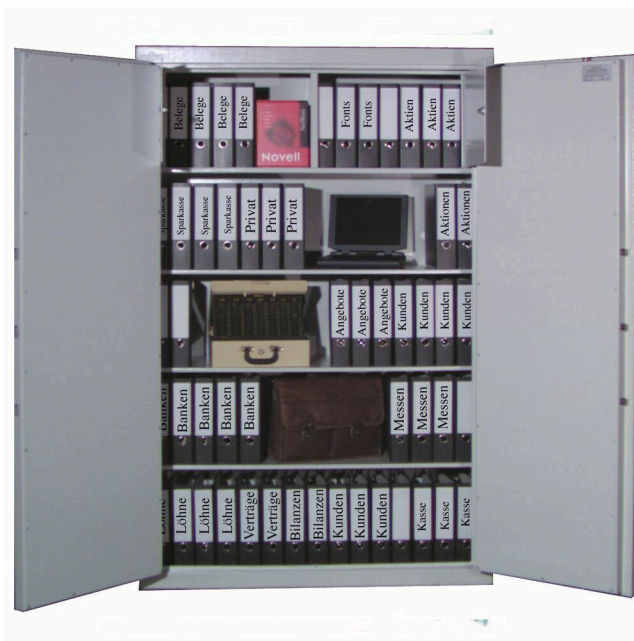

## SDL 19125

Szafa na dokumenty. 2-drzwiowa

#### Wielkość sejf

Wymiary zewnętrzne: 1950 mm × 1200 mm × 500 mm

## Szczegóły techniczne

Wymiary zewnętrzne (W x Sz x G)	1950 mm x 1200 mm x 500 mm
Wymiary wewnętrzne (W x Sz x G)	1812 mm x 1133 mm x 405 mm
Waga	240 kg
Pojemność	831 l
Klasa bezpieczeństwa	S1
Limit wartości chronionej w domu	do 5.000 €
Limit wartości chronionej w firmie	do 2.500 €
Standardowy zamek	Zamek kluczowy
Wielkość sejfu	Duży
Numer artykułu	SDL 19125
Półki przestawne	4 (wzmocnione)
Norma ochrony antywłamaniowej	PN-EN 14450
Segregatory	75
Wymiary światła drzwi	1812 x 1112 mm
Kąt otwarcia drzwi	180°
Kierunek otwierania drzwi	lewo- i prawostronne
Wystające zawiasy/okucia drzwi	60 mm
Zamek	kluczowy klasy VdS I (2 klucze)
Właściwości zamka	ryglowanie z czterech stron, w tym bolce stałe od strony zawiasów
Grubość drzwi	58 mm
Więcej danych o korpusie	dwucienny z wszystkich stron, grubość 27 mm
Więcej danych o drzwiach	dwucienne z izolacją przeciwogniową, dwuskrzydłowe
Lakier/Kolor	jasnoszary RAL 7035
Przystosowany do kotwienia w ścianie	tak
Przystosowany do kotwienia w podłożu	tak