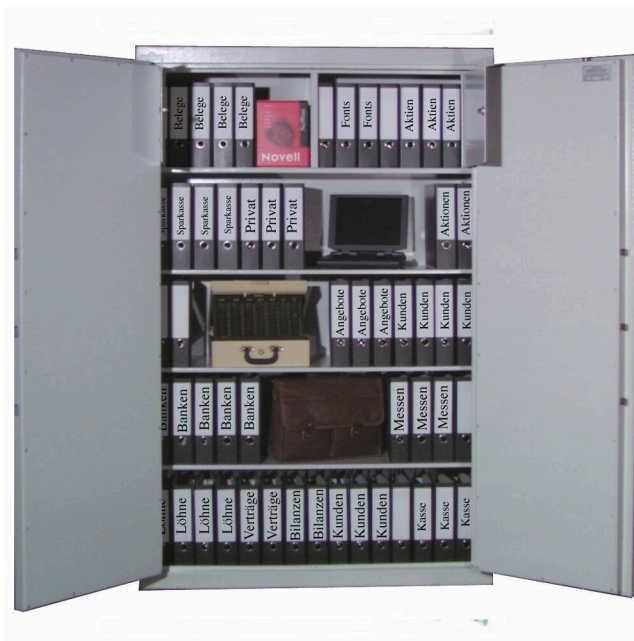

SDL 19125

Szafa na dokumenty. 2-drzwiowa

Najważniejsze parametry

Wielkość sejf

Wymiary zewnętrzne: 1950 mm × 1200 mm × 500 mm

Klasa odporności i ubezpieczenie

Klasa bezpieczeństwa S1 według PN-EN 14450

Kolor

Wybierz standardowy kolor sejf lub go zmodyfikuj

Zamek kluczowy

Szczegóły techniczne

Wymiary zewnętrzne (W x Sz x G)	1950 mm x 1200 mm x 500 mm
Wymiary wewnętrzne (W x Sz x G)	1812 mm x 1133 mm x 405 mm
Waga	240 kg
Pojemność	831 l
Klasa bezpieczeństwa	S1
Limit wartości chronionej w domu	do 5.000 €
Limit wartości chronionej w firmie	do 2.500 €
Standardowy zamek	Zamek kluczowy
Wielkość sejfu	Duży
Numer artykułu	SDL 19125
Półki przestawne	4 (wzmocnione)
Norma ochrony antywłamaniowej	PN-EN 14450
Segregatory	75
Wymiary światła drzwi	1812 x 1112 mm
Kąt otwarcia drzwi	180°
Kierunek otwierania drzwi	lewo- i prawostronne
Wystające zawiasy/okucia drzwi	60 mm
Zamek	kluczowy klasy VdS I (2 klucze)
Właściwości zamka	ryglowanie z czterech stron, w tym bolce stałe od strony zawiasów
Grubość drzwi	58 mm
Więcej danych o korpusie	dwuścienny z wszystkich stron, grubość 27 mm
Więcej danych o drzwiach	dwuścienne z izolacją przeciwogniową, dwuskrzydłowe
Lakier/Kolor	jasnoszary RAL 7035
Przystosowany do kotwienia w ścianie	tak
Przystosowany do kotwienia w podłożu	tak