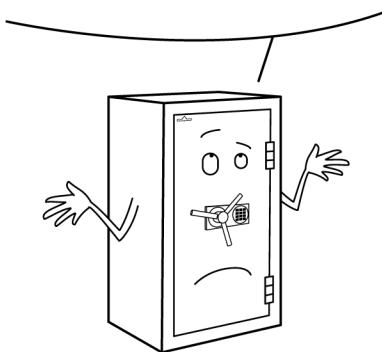

ST 202-06

Sejf na klucze, 2-drzwiowy

**Przepraszam,
muszę się
sfotografować.**

Najważniejsze parametry

Wielkość sejfu

Wymiary zewnętrzne: 636 mm × 812 mm × 200 mm

Klasa odporności i ubezpieczenie

Klasa bezpieczeństwa S1 według PN-EN 14450

Kolor

Wybierz standardowy kolor sejfu lub go zmodyfikuj

Zamek kluczowy

Szczegóły techniczne

Wymiary zewnętrzne (W x Sz x G)	636 mm x 812 mm x 200 mm
Wymiary wewnętrzne (W x Sz x G)	630 mm x 806 mm x 118 mm
Waga	75 kg
Pojemność	71 l
Klasa bezpieczeństwa	S1
Limit wartości chronionej w domu	do 5.000 €
Limit wartości chronionej w firmie	do 2.500 €
Standardowy zamek	Zamek kluczowy
Wielkość sejfu	Mały
Numer artykułu	ST 202-06
Półki przestawne	0
Haki na klucze	400
Przestawne listwy hakowe	tak
Kierunek otwierania drzwi	obustronne
Grubość drzwi	57 mm
Kąt otwarcia drzwi	90°
Wymiary światła drzwi	530 x 664 mm
Wystające zawiasy/okucia drzwi	12 mm
Lakier/Kolor	jasnoszary RAL 7035
Zamek	kluczowy (2 klucze)
Właściwości zamka	ryglowanie z trzech stron, obszar zawiasów dodatkowo zabezpieczony bolcami
Więcej danych o korpusie	jednościenny, grubość 3 mm
Więcej danych o drzwiach	dwuścienne, płyta o grubości 6 mm
Przystosowany do kotwienia w podłożu	tak
Przystosowany do montażu w ścianie	tak

Wyposażenie

- 40 kolorowych, numerowanych listw po 10 haków na klucze, - listwy przestawne w pionie, - uchwyt na spis kluczy