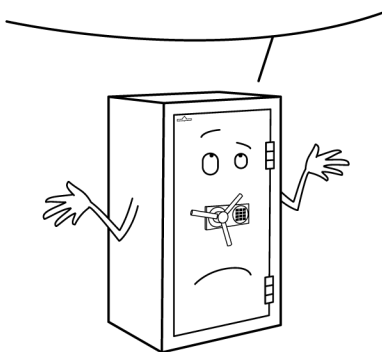

ST 202-06

Sejf na klucze, 2-drzwiowy

**Przepraszam,
muszę się
sfotografować.**

Najważniejsze parametry

Wielkość sejfu

Wymiary zewnętrzne: 636 mm × 812 mm × 200 mm

Klasa odporności i ubezpieczenie

Klasa bezpieczeństwa S1 według PN-EN 14450

Kolor

Wybierz standardowy kolor sejfu lub go zmodyfikuj

Zamek kluczowy

Szczegóły techniczne

Wymiary zewnętrzne (W x Sz x G)	636 mm x 812 mm x 200 mm
Wymiary wewnętrzne (W x Sz x G)	630 mm x 806 mm x 118 mm
Waga	75 kg
Pojemność	71 l
Klasa bezpieczeństwa	S1
Limit wartości chronionej w domu	do 5.000 €
Limit wartości chronionej w firmie	do 2.500 €
Standardowy zamek	Zamek kluczowy
Wielkość sejfu	Mały
Numer artykułu	ST 202-06
Półki przestawne	0
Haki na klucze	400
Przestawne listwy hakowe	tak
Kierunek otwierania drzwi	obustronne
Grubość drzwi	57 mm
Kąt otwarcia drzwi	90°
Wymiary światła drzwi	530 x 664 mm
Wystające zawiasy/okucia drzwi	12 mm
Lakier/Kolor	jasnoszary RAL 7035
Zamek	kluczowy (2 klucze)
Właściwości zamka	ryglowanie z trzech stron, obszar zawiasów dodatkowo zabezpieczony bolcami
Więcej danych o korpusie	jednościenny, grubość 3 mm
Więcej danych o drzwiach	dwuścienne, płyta o grubości 6 mm
Przystosowany do kotwienia w podłożu	tak
Przystosowany do montażu w ścianie	tak
Wyposażenie	- 40 kolorowych, numerowanych listw po 10 haków na klucze, - listwy przestawne w pionie, - uchwyt na spis kluczy