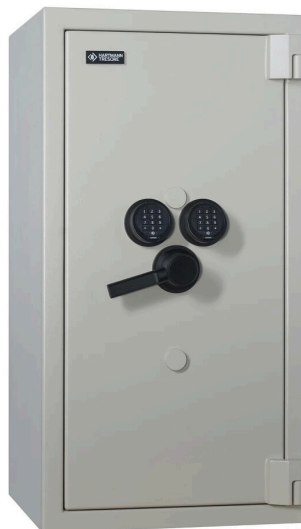

HTV 515-24 BESD#7044

Sejf na przedmioty wartościowe

Najważniejsze parametry

Wielkość sejfu

Wymiary zewnętrzne: 1190 mm × 620 mm × 566 mm

Klasa odporności i ubezpieczenie

Klasa bezpieczeństwa V według PN-EN 1143-1

Kolor

Wybierz standardowy kolor sejfu lub go zmodyfikuj

Zamek kluczowy

Szczegóły techniczne

Wymiary zewnętrzne (W x Sz x G)	1190 mm x 620 mm x 566 mm
Wymiary wewnętrzne (W x Sz x G)	1030 mm x 440 mm x 320 mm
Waga	935 kg
Pojemność	145 l
Klasa bezpieczeństwa	V
Limit wartości chronionej w domu	do 400.000 €
Limit wartości chronionej w firmie	do 250.000 €
Standardowy zamek	Zamek kluczowy
Wielkość sejfu	Duży
Numer artykułu	HTV 515-24 BESD#7044
Półki przestawne	2
Segregatory	15
Norma ochrony antywłamaniowej	PN-EN 1143-1
Jednostka certyfikująca	VdS
Kąt otwarcia drzwi	205°
Kierunek otwierania drzwi	prawostronne
Grubość drzwi	156 mm
Wymiary światła drzwi	1030 x 436 mm (W x Sz)
Wystające zawiasy/okucia drzwi	45 mm
Lakier/Kolor	szary RAL 7044
Właściwości zamka	ryglowanie z trzech stron bolcami stalowymi o średnicy 40 mm, okucie FS czarne HT
Zamek	podwójny elektroniczny ZS 64
Więcej danych o korpusie	wielościenny, wypełniony specjalnym betonem
Więcej danych o drzwiach	wielościenne, wypełnione specjalnym betonem
Przystosowany do kotwienia w podłożu	tak
Przystosowany do kotwienia w ścianie	nie