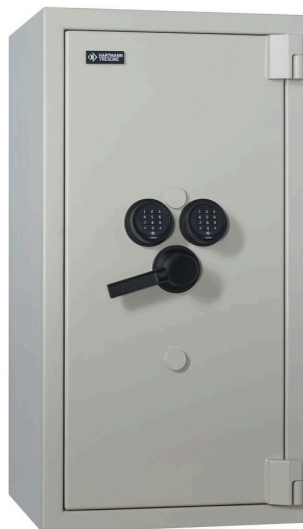

HTV 515-24 BESD#7044

Sejf na przedmioty wartościowe

Najważniejsze parametry

Wielkość sejfu

Wymiary zewnętrzne: 1190 mm × 620 mm × 566 mm

Klasa odporności i ubezpieczenie

Klasa bezpieczeństwa V według PN-EN 1143-1

Kolor

Wybierz standardowy kolor sejfu lub go zmodyfikuj

Zamek kluczowy

Szczegóły techniczne

Wymiary zewnętrzne (W x Sz x G)	1190 mm x 620 mm x 566 mm
Wymiary wewnętrzne (W x Sz x G)	1030 mm x 440 mm x 320 mm
Waga	935 kg
Pojemność	145 l
Klasa bezpieczeństwa	V
Limit wartości chronionej w domu	do 400.000 €
Limit wartości chronionej w firmie	do 250.000 €
Standardowy zamek	Zamek kluczowy
Wielkość sejfu	Duży
Numer artykułu	HTV 515-24 BESD#7044
Półki przestawne	2
Norma ochrony antywłamaniowej	PN-EN 1143-1
Segregatory	15
Jednostka certyfikująca	VdS
Kąt otwarcia drzwi	205°
Kierunek otwierania drzwi	prawostronne
Grubość drzwi	156 mm
Wymiary światła drzwi	1030 x 436 mm (W x Sz)
Wystające zawiasy/okucia drzwi	45 mm
Lakier/Kolor	szary RAL 7044
Właściwości zamka	ryglowanie z trzech stron bolcami stalowymi o średnicy 40 mm, okucie FS czarne HT
Zamek	podwójny elektroniczny ZS 64
Więcej danych o korpusie	wielościenny, wypełniony specjalnym betonem
Więcej danych o drzwiach	wielościenne, wypełnione specjalnym betonem
Przystosowany do kotwienia w podłożu	tak
Przystosowany do kotwienia w ścianie	nie