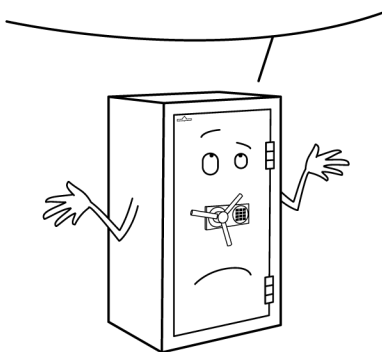

## F 103-19

Sejf na przedmioty wartościowe

**Przepraszam,  
muszę się  
sfotografować.**

### Wielkość sejfu

Wymiary zewnętrzne: 1836 mm × 1200 mm × 560 mm