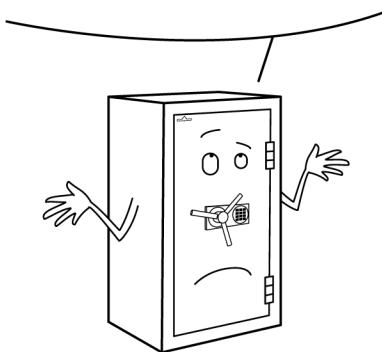

HTIV KB 400-07

Sejf na przedmioty wartościowe, 2-drzwiowy

**Przepraszam,
muszę się
sfotografować.**

Najważniejsze parametry

Wielkość sejfu

Wymiary zewnętrzne: 1800 mm × 1190 mm × 730 mm

Klasa odporności i ubezpieczenie

Klasa bezpieczeństwa IV KB według PN-EN 1143-1

Kolor

Wybierz standardowy kolor sejfu lub go zmodyfikuj

Zamek kluczowy

Szczegóły techniczne

Wymiary zewnętrzne (W x Sz x G)	1800 mm x 1190 mm x 730 mm
Wymiary wewnętrzne (W x Sz x G)	1620 mm x 1020 mm x 490 mm
Waga	1740 kg
Pojemność	735 l
Klasa bezpieczeństwa	IV KB
Limit wartości chronionej w domu	do 400.000 €
Limit wartości chronionej w firmie	do 250.000 €
Standardowy zamek	Zamek kluczowy
Wielkość sejfu	Duży
Numer artykułu	HTIV KB 400-07
Półki przestawne	4
Segregatory	60
Norma ochrony antywłamaniowej	PN-EN 1143-1
Jednostka certyfikująca	VdS
Kierunek otwierania drzwi	obustronne
Kąt otwarcia drzwi	180°
Wystające zawiasy/okucia drzwi	50 mm
Lakier/Kolor	jasnoszary RAL 7035
Zamek	kluczowy o wysokim stopniu bezpieczeństwa (3 klucze) + mechaniczny zamek szyfrowy
Właściwości zamka	- zabezpieczony przed materiałami wybuchowymi, - w obrębie zamka zabezpieczenie przed spawaniem i cięciem palnikiem, - masywne, okrągłe bolce stalowe o średnicy 40 mm
Więcej danych o korpusie	- trójścienny, - zabezpieczenie przed wiertłem pierścieniowym, - specjalnie wypełniona i wzmocniona konstrukcja ścian
Więcej danych o drzwiach	specjalny pancerz oryglowania
Przystosowany do kotwienia w podłożu	tak
Przystosowany do kotwienia w ścianie	nie