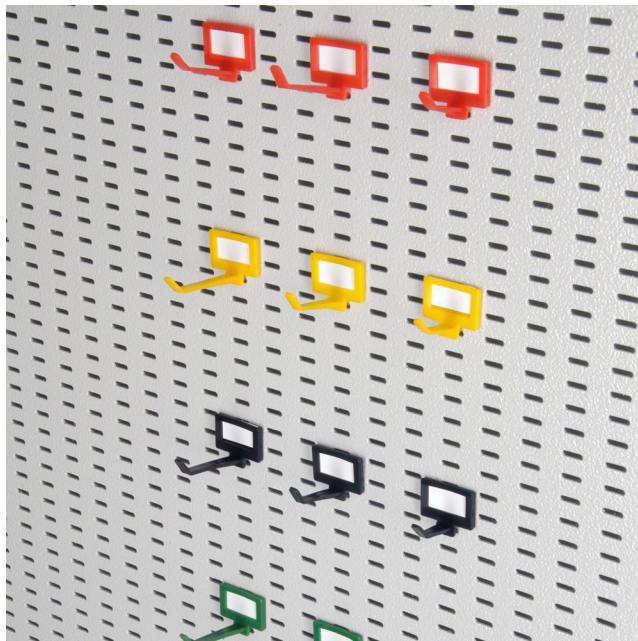

HTS 103-01

Tablica ścienna na klucze

Najważniejsze parametry

Wielkość sejfów

Wymiary zewnętrzne: 600 mm × 350 mm × 10 mm

Kolor

Wybierz standardowy kolor sejfów lub go zmodyfikuj

Szczegóły techniczne

Wymiary zewnętrzne (W x Sz x G)	600 mm x 350 mm x 10 mm
Wymiary wewnętrzne (W x Sz x G)	mm x mm x mm
Waga	1.9 kg
Wielkość sejfu	Mały
Numer artykułu	HTS 103-01
Haki na klucze	50
Lakier/Kolor	jasnoszary RAL 7035
Przystosowany do montażu w ścianie	tak
Wyposażenie	- możliwość indywidualnego układu haków na klucze, - tablica przygotowana dla 50 haków