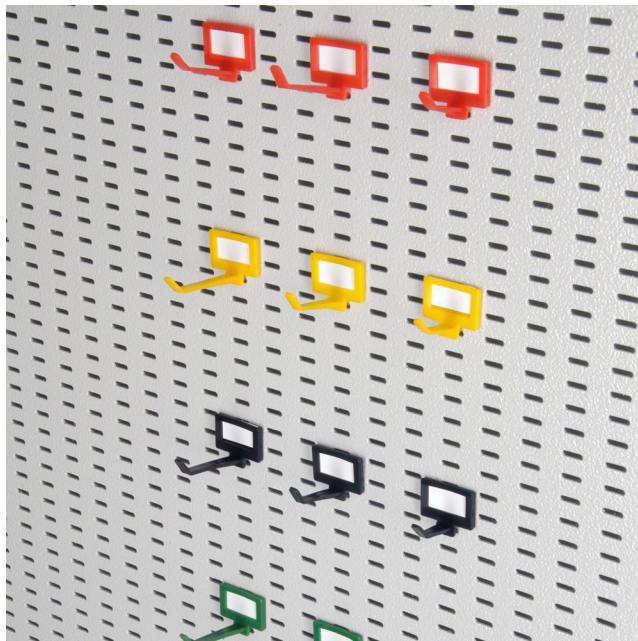

HTS 103-01

Tablica ścienna na klucze

Najważniejsze parametry

Wielkość sejf

Wymiary zewnętrzne: 600 mm × 350 mm × 10 mm

Kolor

Wybierz standardowy kolor sejf lub go zmodyfikuj

Szczegóły techniczne

| | |
|------------------------------------|--|
| Wymiary zewnętrzne (W x Sz x G) | 600 mm x 350 mm x 10 mm |
| Wymiary wewnętrzne (W x Sz x G) | mm x mm x mm |
| Waga | 1.9 kg |
| Wielkość sejfu | Mały |
| Numer artykułu | HTS 103-01 |
| Haki na klucze | 50 |
| Lakier/Kolor | jasnoszary RAL 7035 |
| Przystosowany do montażu w ścianie | tak |
| Wyposażenie | - możliwość indywidualnego układu haków na klucze, - tablica przygotowana dla 50 haków |