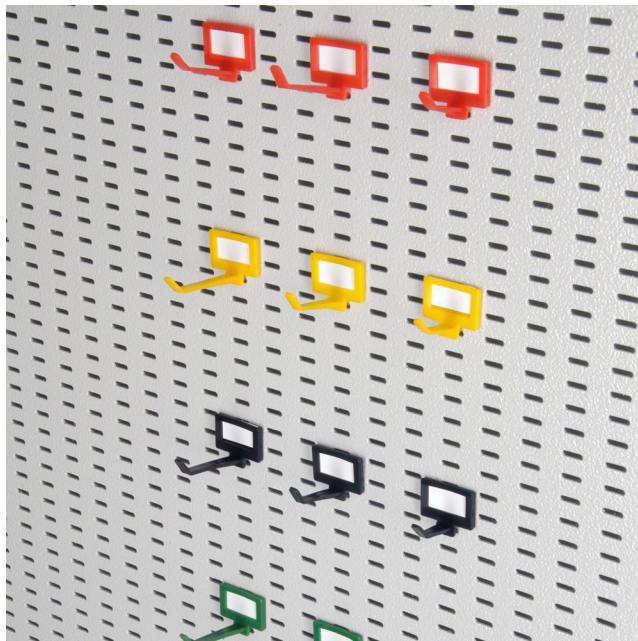

HTS 103-02

Tablica ścienna na klucze

Najważniejsze parametry

Wielkość sejfów

Wymiary zewnętrzne: 800 mm × 350 mm × 10 mm

Kolor

Wybierz standardowy kolor sejfów lub go zmodyfikuj

Szczegóły techniczne

Wymiary zewnętrzne (W x Sz x G)	800 mm x 350 mm x 10 mm
Wymiary wewnętrzne (W x Sz x G)	mm x mm x mm
Waga	2.5 kg
Wielkość sejfu	Średni
Numer artykułu	HTS 103-02
Haki na klucze	80
Lakier/Kolor	jasnoszary RAL 7035
Przystosowany do montażu w ścianie	tak
Wyposażenie	- możliwość indywidualnego układu haków na klucze, - tablica przygotowana dla 80 haków