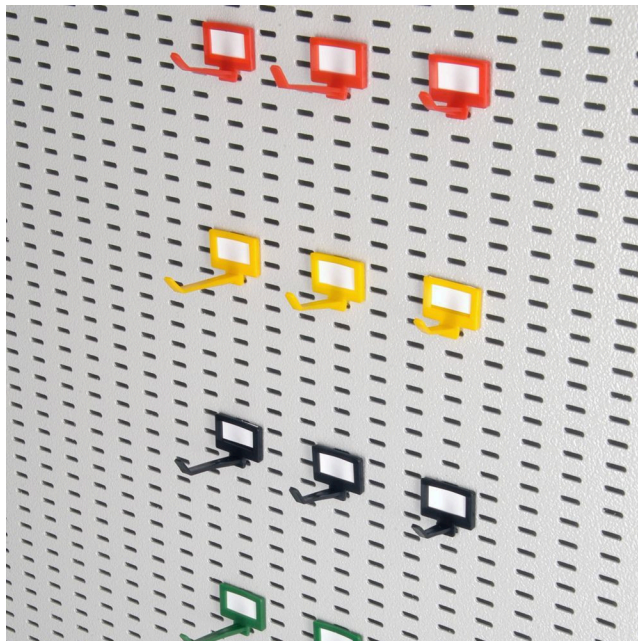

## HTS 103-02

Tablica ścienna na klucze

#### Wielkość sejfów

Wymiary zewnętrzne: 800 mm × 350 mm × 10 mm

## Szczegóły techniczne

|                                    |  |
|------------------------------------|--|
| Wymiary zewnętrzne (W x Sz x G)    | 800 mm x 350 mm x 10 mm  |
| Wymiary wewnętrzne (W x Sz x G)    | mm x mm x mm   |
| Waga                               | 2.5 kg   |
| Wielkość sejfu                     | Średni   |
| Numer artykułu                     | HTS 103-02   |
| Haki na klucze                     | 80   |
| Lakier/Kolor                       | jasnoszary RAL 7035  |
| Przystosowany do montażu w ścianie | tak  |
| Wyposażenie                        | - możliwość indywidualnego układu haków na klucze, - tablica przygotowana dla 80 haków |